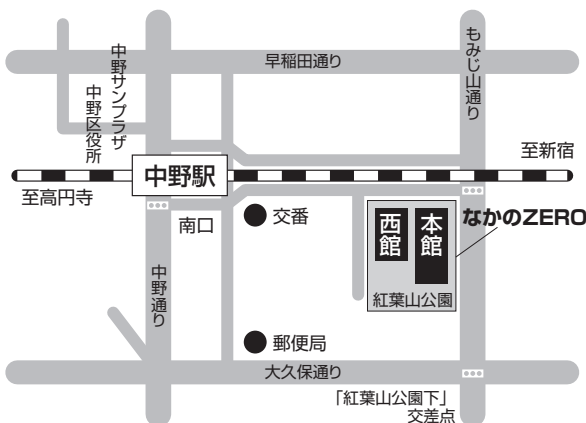

木下 嘉人

(新国立劇場バレエ団ソリスト)

京都府出身。寺田バレエ・アートスクールで寺田博保のもとバレエを始め、キエフ国立バレエ学校で学ぶ。2006年セルジュ・リファール国際 バレエコンクールシニアの部第3位。ドネツク・バレエにてワジム・ピーサレフに師事し、チューリングン・バレエ、ライプツィヒ・バレエ、ザルツブルク州立劇場バレエ団でソリストとして活躍した。15年に帰国し新国立劇場バレエ団にファーストアーティストとして入団。16年3月ソリストに昇格。「ラシルフィード」ヴァーン、「くるみ割り人形」中国、ダレリ「ホフマン物語」ホフマンの友人、イーグリング「Men Y Men」などを踊っている。

小柴富久修

(新国立劇場バレエ団ファースト・アーティスト)

まだ全国バレエコンクール第1位
グラン・クラシックバレエコンクール第1位
ベルリン国際コンクール銀賞
新国立劇場にて、「白鳥の湖」のバトロフ。「ドン・キホーテ」のエスパルダ。「アラジン」のエメラルド。子供の為のバレエ「白鳥の湖」のロットバルト。2017年NHKバレエの饗宴では「テーマとバリエーション」のソリストを踊る。

中野ZERO 大ホール

所在地 〒164-0001 東京都中野区中野2-9-7
TEL 03-5340-5000

◆ 交通のご案内 ◆

- JRまたは東京メトロ東西線 中野駅南口から徒歩8分
- 駐輪場は、西館地下1階にあります。
- ★お車でのご来館はご遠慮ください。

お問い合わせ **スタジオ・アンサンブル**
TEL.090-9847-9287
〒168-0071 東京都杉並区高井戸西2-13-14